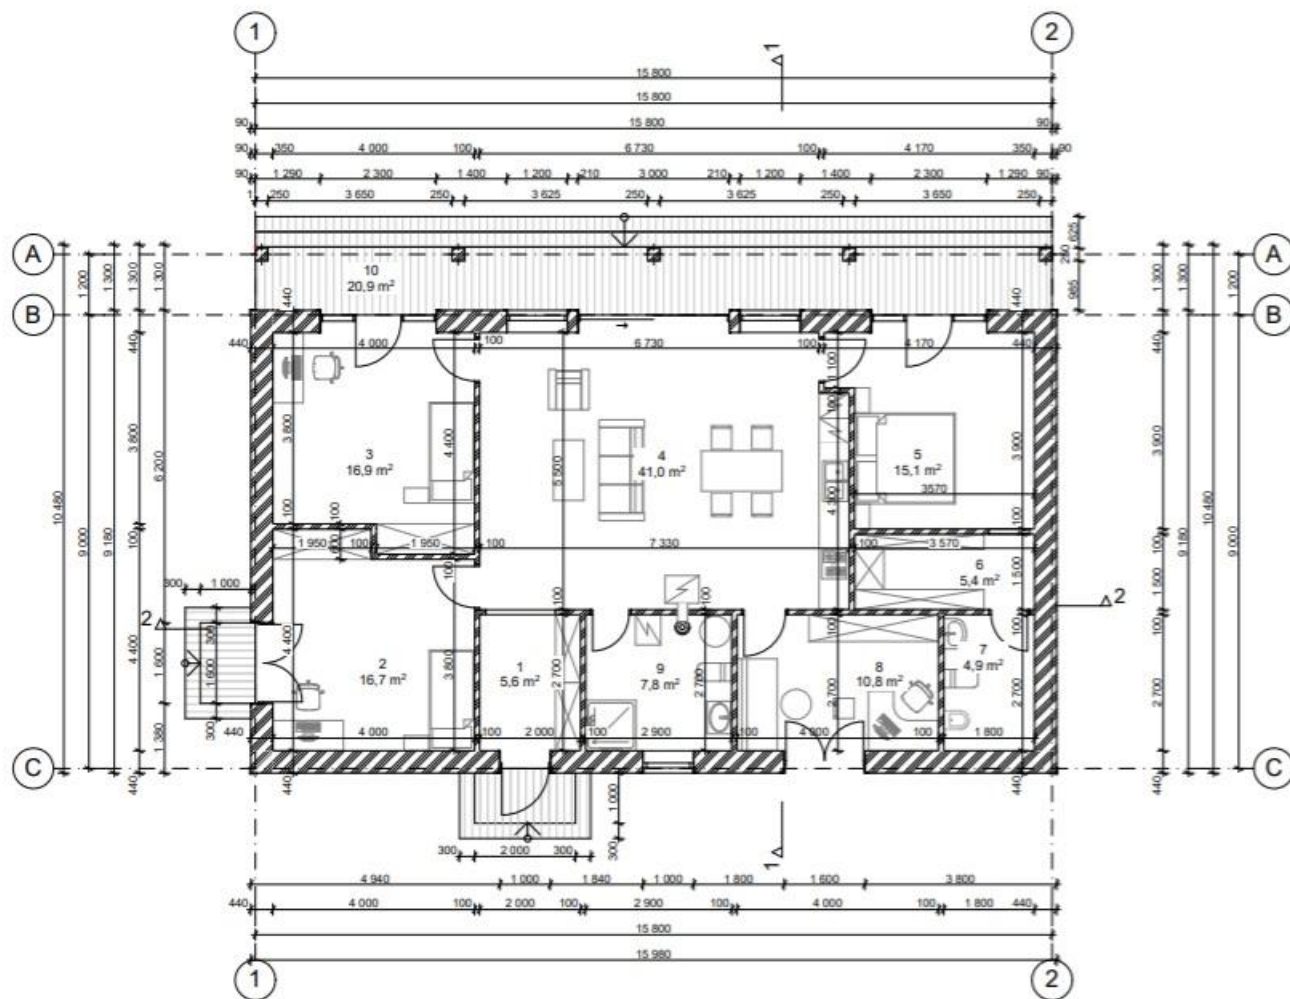

1.STĀVA PLĀNS M1:100

1. stāvs		
Nr.	Nosaukums	m2
1	Priekštelpa	5.6
2	Gulamistaba	16.7
3	Gulamistaba	16.9
4	Dzīvojamā istaba	41.0
5	Gulamistaba	15.1
6	Gardrobe	5.4
7	Tualete	4.9
8	Kabinets	10.8
9	Duļšas telpa, tualete	7.8
10	Terase	20.9
		145.1 m²